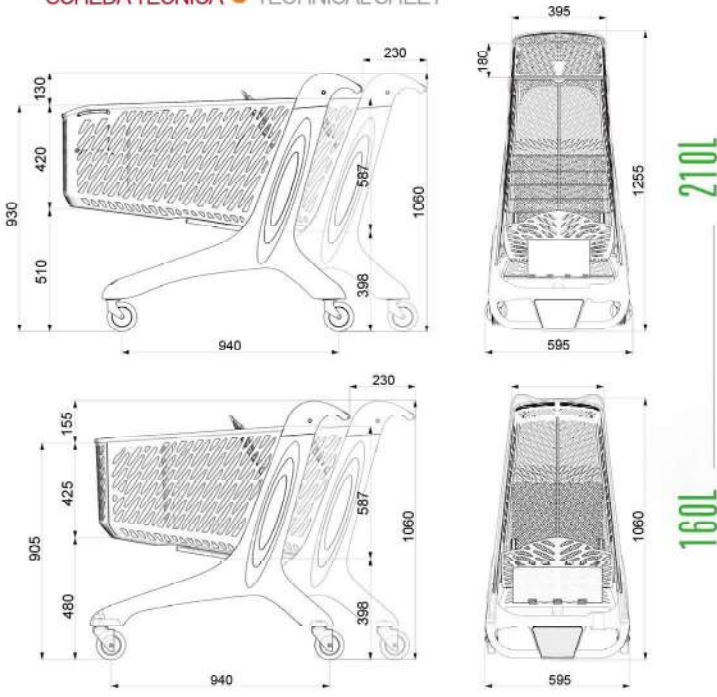

Rabtrolley[®]
the new generation of trolleys

p r e s e n t s

MIDI & MAXI

full plastic trolley 160L and 210L

BEST COMFORT

160L

210L

R A B U G I N O

MADE IN POLAND BY ITALIAN STYLE

210L

160L

EKO

- CARRELLO IN PLASTICA RICICLATA ≥75%, COLORE NERO
- ≥75% RECYCLED PLASTIC TROLLEY, BLACK COLOR

MIDI & MAXI

- CESTO IN PC TRASPARENTE, COLORI: NEUTRO, ROSSO, ARANCIO, BLU, VERDE
- TRANSPARENT PC BASKET, COLORS: NEUTRAL, RED, ORANGE, BLUE, GREEN
- TELAIO E MANICO NERI O GRIGI
- BLACK OR GREY FRAME AND HANDLE

MIDI & MAXI

full plastic trolley 160L and 210L

BEST COMFORT

Carrello dall'elegante design, arricchisce e rallegra l'interno del negozio. L'uso della plastica lo rende leggero e facilmente manovrabile, garantendo nello stesso tempo una forte resistenza agli urti.

- MANICO DISPLAY (OPTIONAL)
- DISPLAY HANDLE (OPTIONAL)

- RUOTE BASE: Ø 100mm
- BASIC CASTORS: Ø 100mm
- OPTIONAL Ø125mm FULL PLASTIC E Ø125mm PER TAPPETI MOBILI
- OPTIONAL Ø125mm FULL PLASTIC AND Ø125mm FOR TRAVELATORS